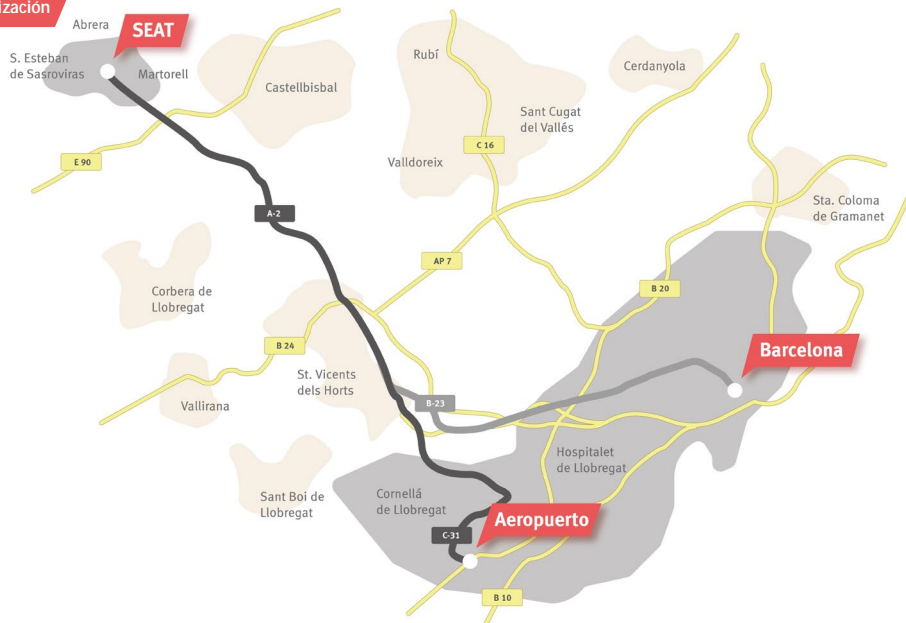

SEAT Martorell

Localización

📍 Dirección

Autovía A-2, Km. 585
+34 93 708 5000
08760 Martorell, Barcelona
(41.503480N, 1.902570E)

✈ En coche desde Aeropuerto (El Prat)

C-31 desde Av. de l'Aeroport dirección El Prat
Salida 193
E-90, A-2 desde C-31C y C245
A-2 dirección Lleida, Tarragona
Salida 585 dirección Ca n'Amat

🚗 En coche desde Barcelona

Por A-2:
A-2 dirección Lleida, Tarragona
Salida 585 dirección Ca n'Amat

Por B-23:

B23 dirección E-90, B-23, Lleida, Zaragoza
Salida 5 dirección A-2, B-24, N-340
A-2 dirección Lleida, Tarragona
Salida 585 dirección Ca n'Amat

🚆 En transporte público desde Barcelona + Taxi

Desde estación Barcelona Sants, Renfe:
R4 (dirección St. Vicenç de Calders)
Estación de Martorell + Taxi

Desde Pl. Espanya, FGC:

R6 (dirección Igualada)
Estación de Sant Esteve Sesrovires + Taxi

S8, S4, R5 (dirección Olesa / Manresa)
Estación de Martorell Enllaç + Taxi

Instalaciones